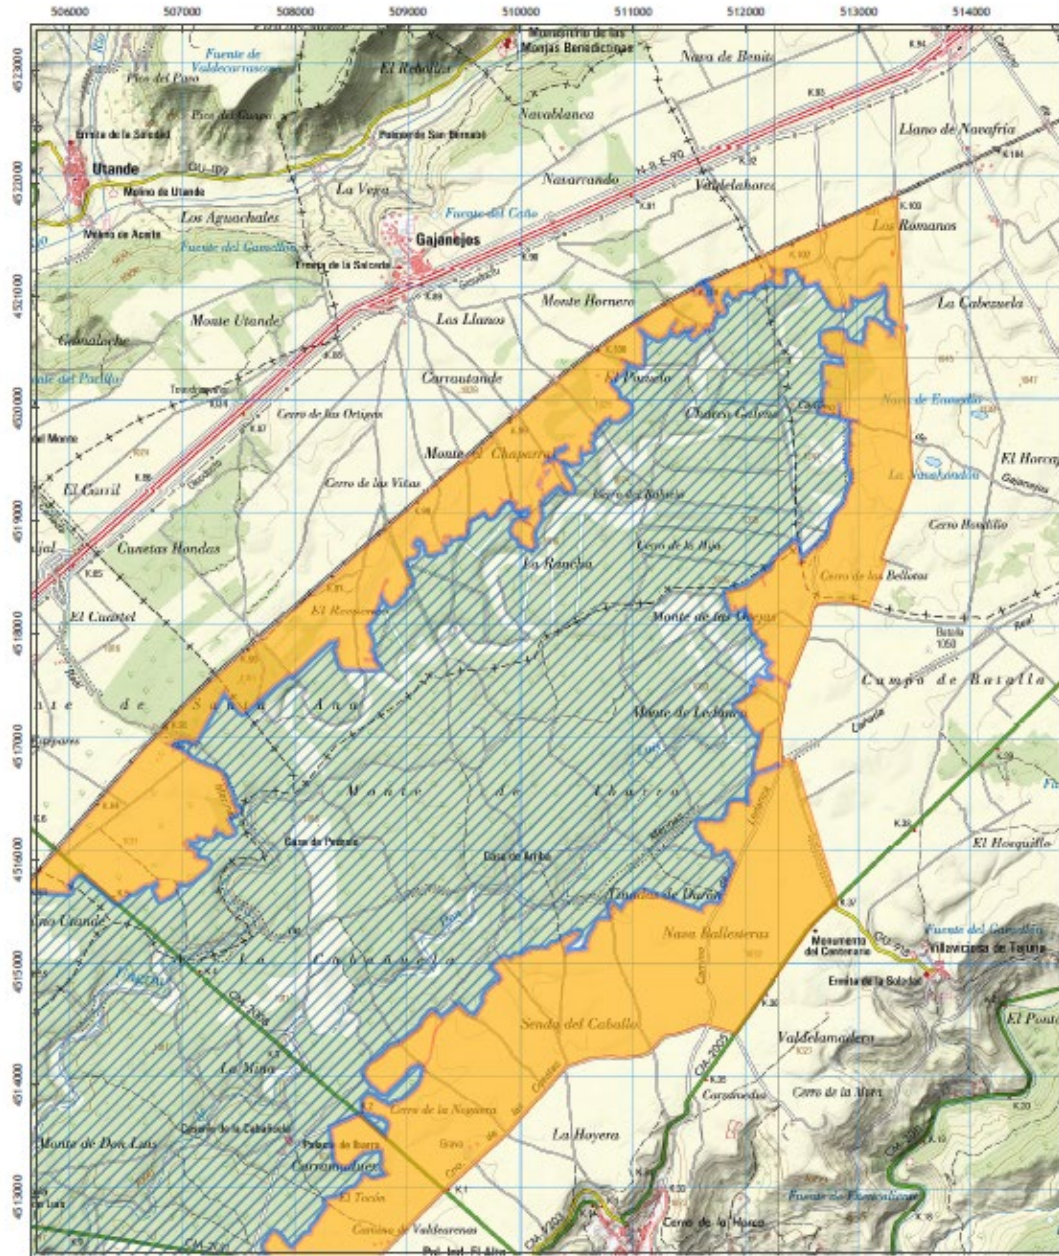

PAISAJE PROTEGIDO "VALLE DEL RÍO UNGRÍA". (Mapa 1 de 4)

Castilla-La Mancha
Consejería de Desarrollo Sostenible
Dirección General de Medio Natural y Biodiversidad

Enero 2022

Fuente: D.G. de Medio Natural y Biodiversidad

Legenda

- Perímetro Paisaje Protegido
- Zona Periférica de Protección

Mapa Topográfico Nacional 1:50.000

Proyección UTM Huso 30.
Sistema Geodésico de Referencia ETRS89