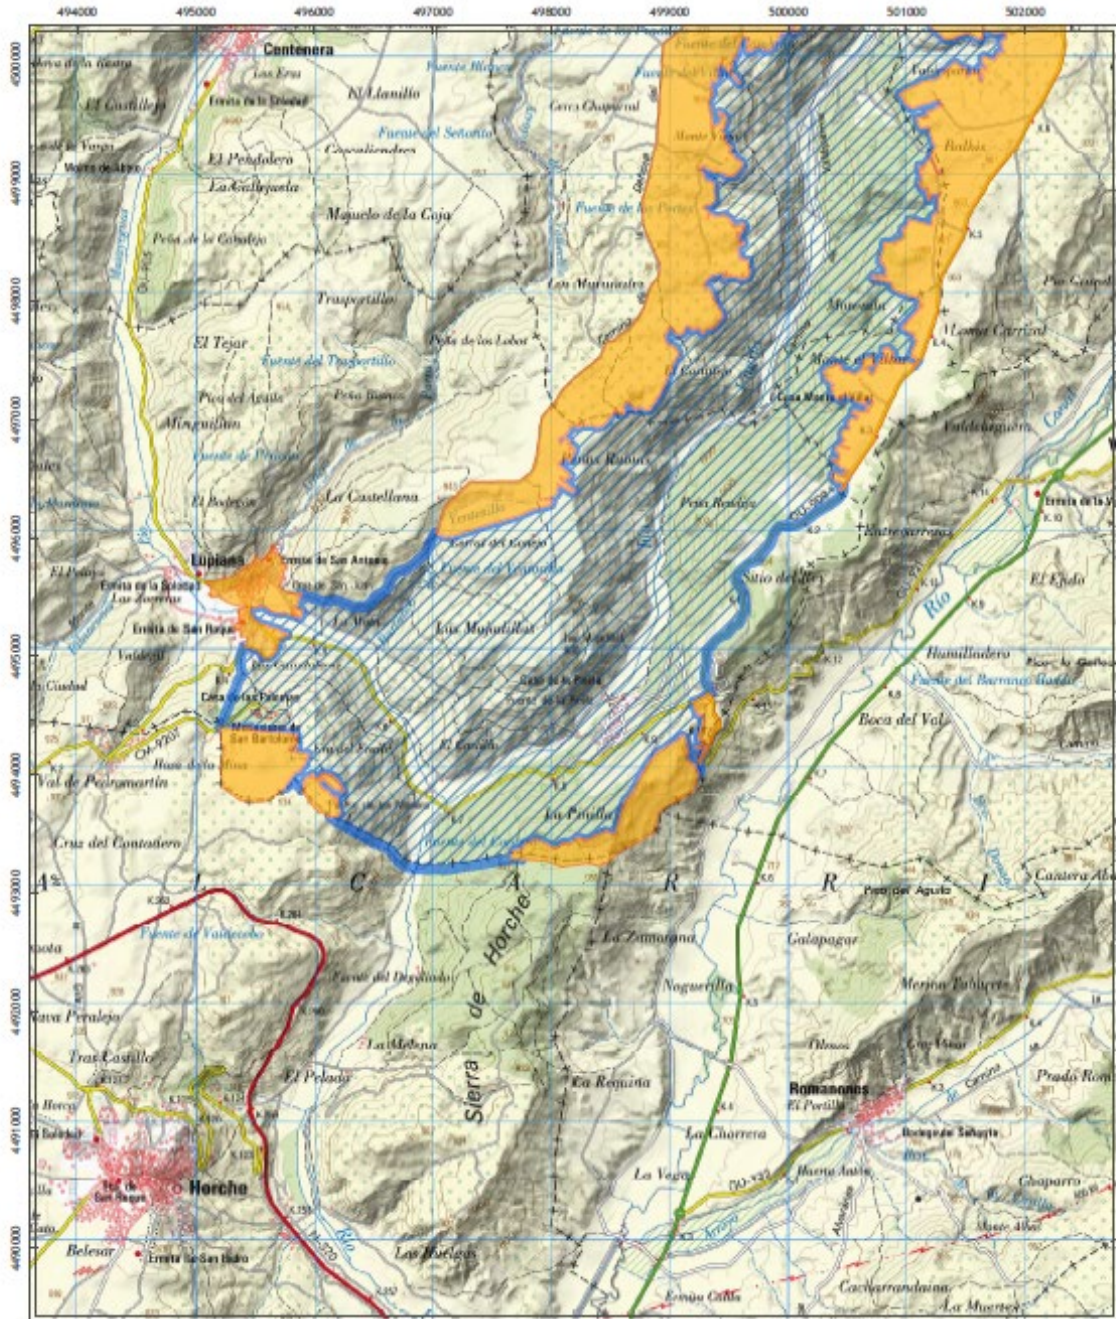

PAISAJE PROTEGIDO "VALLE DEL RÍO UNGRÍA".
(Mapa 4 de 4)

Enero 2022

Fuente: D.G. de Medio Natural y Biodiversidad

Leyenda

-  Perímetro Paisaje Protegido
-  Zona Periférica de Protección

Mapa Topográfico Nacional 1:50.000