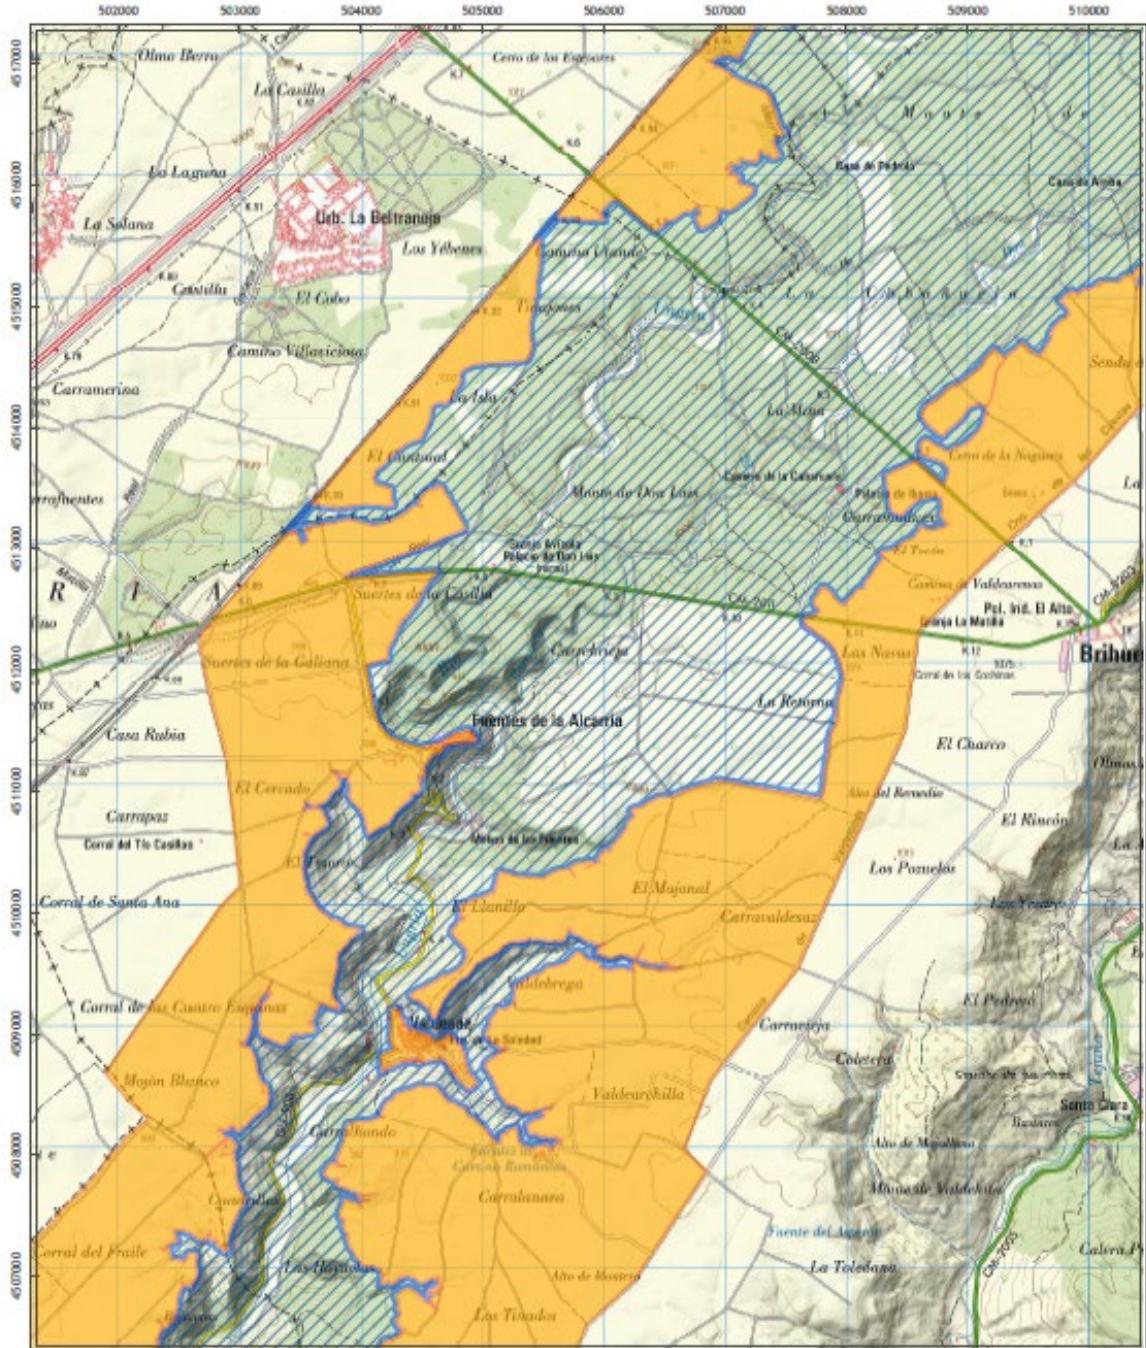

PAISAJE PROTEGIDO "VALLE DEL RÍO UNGRÍA". (Mapa 2 de 4)

Enero 2022

Fuente: D.G. de Medio Natural y Biodiversidad

Leyenda

- Perímetro Paisaje Protegido
- Zona Periférica de Protección

Mapa Topográfico Nacional 1:50.000