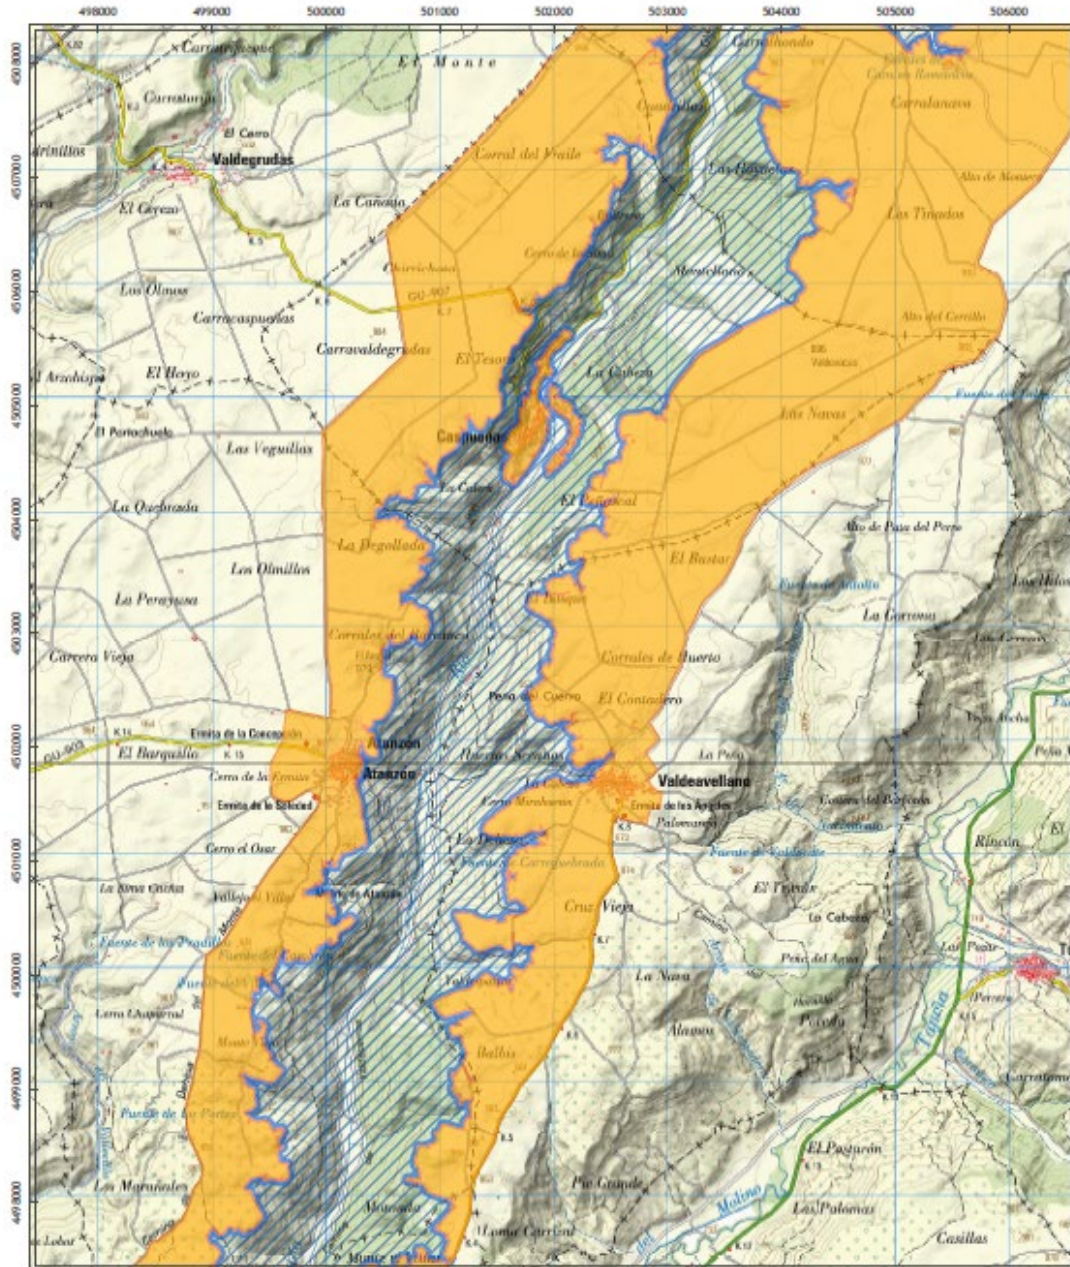

Leyenda

-  Perímetro Paisaje Protegido
-  Zona Periférica de Protección

Mapa Topográfico Nacional 1:50.000

PAISAJE PROTEGIDO "VALLE DEL RÍO UNGRÍA". (Mapa 3 de 4)

Castilla-La Mancha
Consejería de Desarrollo Sostenible
Dirección General de Medio Natural y Biodiversidad