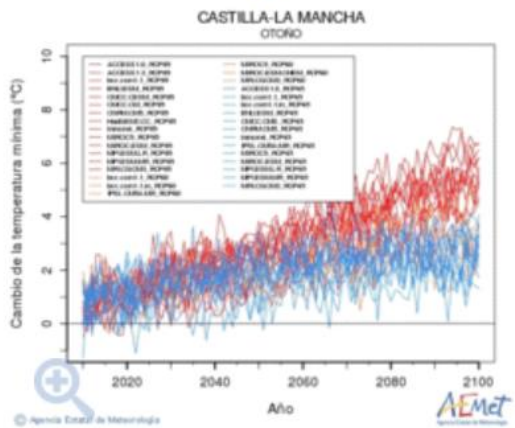

## 1.- MEDIA ANUAL

Cambio de la temperatura mínima

Cambio de la temperatura mínima

Cambio número de días de heladas

Cambio noches cálidas

## 2.- MEDIA EN PRIMAVERA

Cambio de la temperatura mínima

Cambio de la temperatura mínima

### 3.- MEDIA EN VERANO

Cambio de la temperatura mínima

Cambio de la temperatura mínima

### 4.- MEDIA EN OTOÑO

Cambio de la temperatura mínima

Cambio de la temperatura mínima