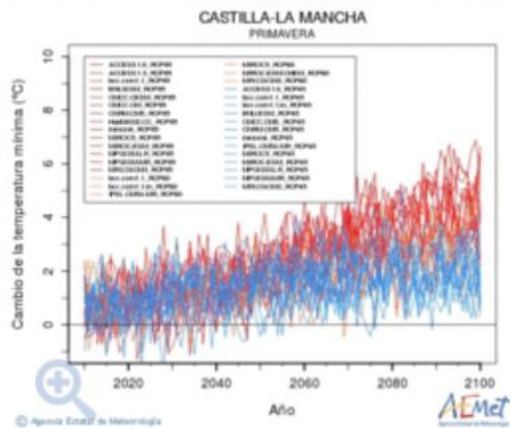

# CAMBIO EN LA TEMPERATURA MÍNIMA

## 1.- MEDIA ANUAL

Cambio de la temperatura mínima

Cambio de la temperatura mínima

Cambio número de días de heladas

Cambio noches cálidas

## 2.- MEDIA EN PRIMAVERA

Cambio de la temperatura mínima

Cambio de la temperatura mínima