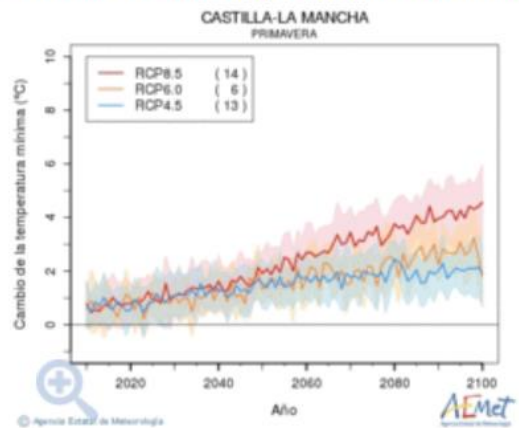

# CAMBIO EN LA TEMPERATURA MÍNIMA

## 1.- MEDIA ANUAL

Cambio de la temperatura mínima

Cambio de la temperatura mínima

Cambio número de días de heladas

Cambio noches cálidas

## 2.- MEDIA EN PRIMAVERA

Cambio de la temperatura mínima

Cambio de la temperatura mínima

### 3.- MEDIA EN VERANO

Cambio de la temperatura mínima

Cambio de la temperatura mínima