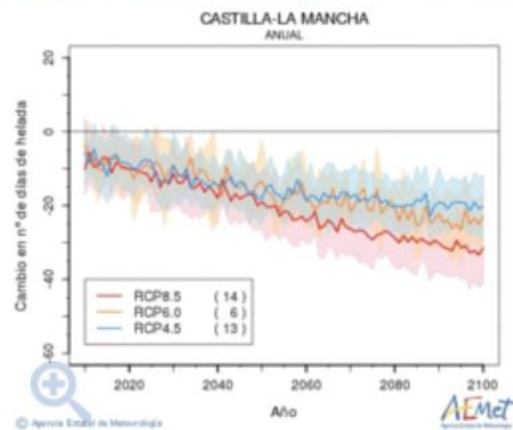

# CAMBIO EN LA TEMPERATURA MÍNIMA

## 1.- MEDIA ANUAL

Cambio de la temperatura mínima

Cambio de la temperatura mínima

Cambio número de días de heladas

Cambio noches cálidas

## 2.- MEDIA EN PRIMAVERA

Cambio de la temperatura mínima

Cambio de la temperatura mínima

### 3.- MEDIA EN VERANO

Cambio de la temperatura mínima

Cambio de la temperatura mínima