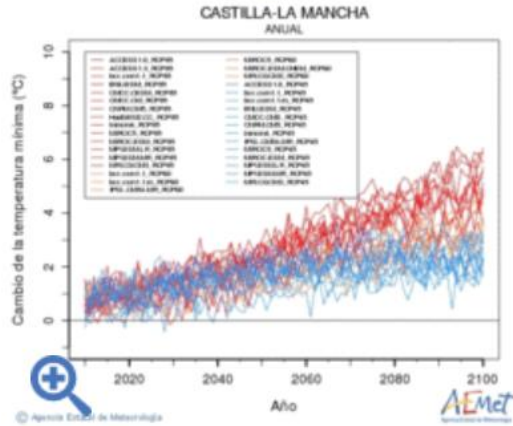

# CAMBIO EN LA TEMPERATURA MÍNIMA

## 1.- MEDIA ANUAL

Cambio de la temperatura mínima

Cambio de la temperatura mínima

Cambio número de días de heladas

Cambio noches cálidas

## 2.- MEDIA EN PRIMAVERA

Cambio de la temperatura mínima

Cambio de la temperatura mínima