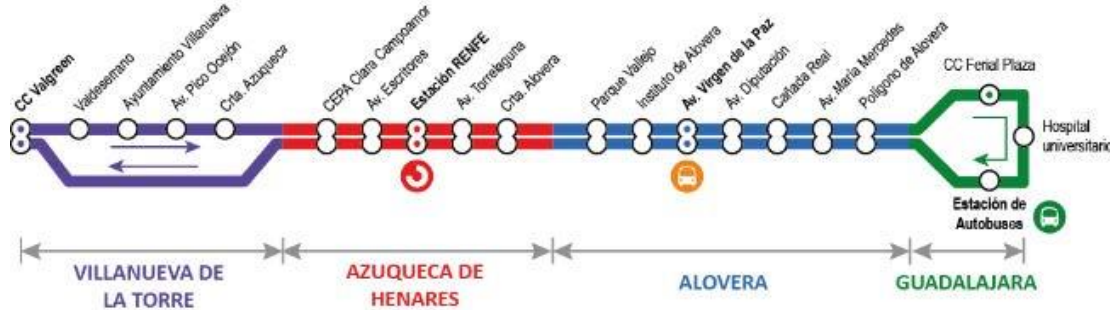

Transbordos: Cercanías RENFE Lanzadera a Quer Otras líneas interurbanas

Paradas	
Villanueva de la Torre	GU-102, junto CC Valgreen
	C/Valdeserrano
	Avda. América (junto Colegio Gloria Fuertes)
	Plaza los jardines (junto Ayuntamiento)
	Av. Pico Ocejón 153
	Ctra. Azuqueca GU-102 (junto Biblioteca)
Azuqueca de Henares	GU-103, Avda. Siglo XXI (CEPA Clara Campoamor)
	Avda. de los Escritores
	Estación RENFE
	Avda. Torrelaguna 33
Alovera	CM-9102 (Carretera de Alovera)
	Parque Vallejo - N320a Ctra. Azuqueca
	Avda. Virgen de la Paz
	Avda. Diputación 2
	C/Cañada Real 59 (GU-105)
	Avda. María de las Mercedes (GU-105)
	Avda. Príncipe de Asturias
Guadalajara	P. Industrial Los Picones (Rotonda Avda. Río Henares)
	Hospital Universitario
	CC Ferial Plaza (Avda. Eduardo Guitián)
	Estación Autobuses (C/Dos de Mayo)
Alovera	P. Industrial Los Picones (Rotonda Avda. Río Henares)
	Avda. Príncipe de Asturias
	Avda. María de las Mercedes (GU-105)
	C/Cañada Real 59 (GU-105)
	C/Cañada Real (junto Avda. Diputación) (GU-105)
Azuqueca de Henares	Avda. Virgen de la Paz
	Parque Vallejo - N320a Ctra. Azuqueca
	CM-9102 (Ctra. Alovera) (junto Polideportivo La Paz)
	Avda. Torrelaguna
	Estación RENFE, Paseo de la Estación
	Avda. de los Escritores
Villanueva de la Torre	GU-103, Avda. Siglo XXI
	GU-102, junto CC Valgreen
	C/Valdeserrano
	Avda. América (junto Colegio Gloria Fuertes)
	Plaza los jardines (junto Ayuntamiento)
	Av. Pico Ocejón 153
Ctra. Azuqueca GU-102 (junto Biblioteca)