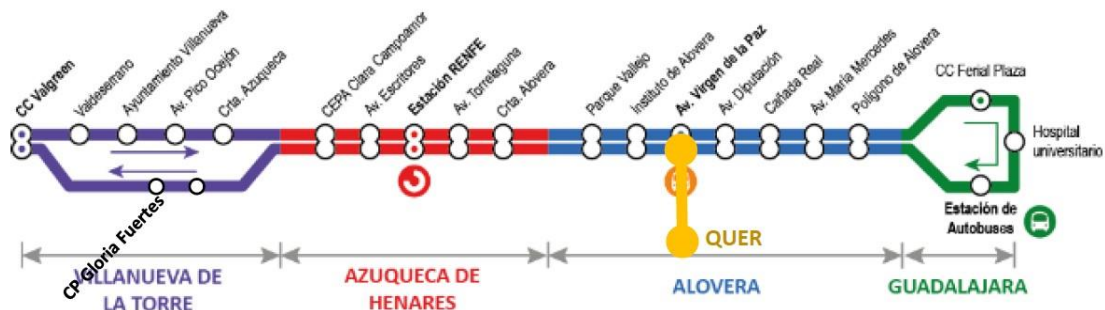

Transbordos: Cercanías RENFE Lanzadera a Quer Otras líneas interurbanas

Paradas	
Villanueva de la Torre	GU-102, junto CC Valgreen
	C/Valdeserrano
	Avda. América (junto Colegio Gloria Fuertes)
	Plaza los jardines (junto Ayuntamiento)
	Av. Pico Ocejón 153
Azuqueca de Henares	Ctra. Azuqueca GU-102 (junto Biblioteca)
	GU-103, Avda. Siglo XXI (CEPA Clara Campoamor)
	Avda. de los Escritores
	Estación RENFE
	Avda. Torrelaguna 33
Alovera	CM-9102 (Carretera de Alovera)
	Parque Vallejo - N320a Ctra. Azuqueca
Quer	Rotonda Ahorramás
Alovera	Ayuntamiento
	Avda. Virgen de la Paz
	Avda. Diputación 2
	C/Cañada Real 59 (GU-105)
	Avda. María de las Mercedes (GU-105)
Guadalajara	Avda. Príncipe de Asturias
	P. Industrial Los Picones (Rotonda Avda. Río Henares)
	Hospital Universitario
Alovera	CC Ferial Plaza (Avda. Eduardo Guitián)
	Estación Autobuses (C/Dos de Mayo)
	P. Industrial Los Picones (Rotonda Avda. Río Henares)
	Avda. Príncipe de Asturias
	Avda. María de las Mercedes (GU-105)
Quer	C/Cañada Real 59 (GU-105)
	C/Cañada Real (junto Avda. Diputación) (GU-105)
	Rotonda Ahorramás
	Ayuntamiento
	Avda. Virgen de la Paz
Azuqueca de Henares	Parque Vallejo - N320a Ctra. Azuqueca
	CM-9102 (Ctra. Alovera) (junto Polideportivo La Paz)
	Avda. Torrelaguna
	Estación RENFE, Paseo de la Estación
	Avda. de los Escritores
Villanueva de la Torre	GU-103, Avda. Siglo XXI
	GU-102, junto CC Valgreen
	C/Valdeserrano
	Avda. América (junto Colegio Gloria Fuertes)
	Plaza los jardines (junto Ayuntamiento)
Villanueva de la Torre	Av. Pico Ocejón 153
	Ctra. Azuqueca GU-102 (junto Biblioteca)