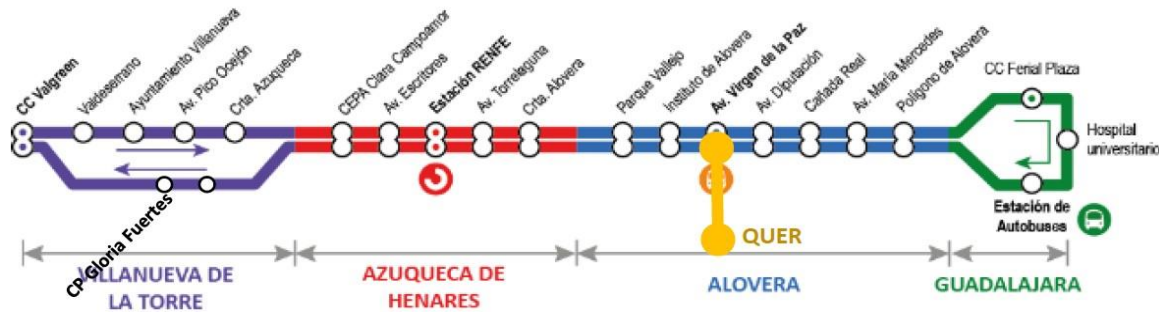

Transbordos: Cercanías RENFE Lanzadera a Quer Otras líneas interurbanas

Paradas	
Villanueva de la Torre	GU-102, junto CC Valgreen
	C/Valdeserrano
	Avda. América (junto Colegio Gloria Fuertes)
	Plaza los jardines (junto Ayuntamiento)
	Av. Pico Ocejón 153
Azuqueca de Henares	Ctra. Azuqueca GU-102 (junto Biblioteca)
	GU-103, Avda. Siglo XXI (CEPA Clara Campoamor)
	Avda. de los Escritores
	Estación RENFE
Alovera	Avda. Torrelaguna 33
	CM-9102 (Carretera de Alovera)
Quer	Parque Vallejo - N320a Ctra. Azuqueca
	Rotonda Ahorramás
Alovera	Ayuntamiento
	Avda. Virgen de la Paz
	Avda. Diputación 2
	C/Cañada Real 59 (GU-105)
	Avda. María de las Mercedes (GU-105)
Guadalajara	Avda. Príncipe de Asturias
	P. Industrial Los Picones (Rotonda Avda. Río Henares)
	Hospital Universitario
Alovera	CC Ferial Plaza (Avda. Eduardo Guitián)
	Estación Autobuses (C/Dos de Mayo)
	P. Industrial Los Picones (Rotonda Avda. Río Henares)
	Avda. Príncipe de Asturias
	Avda. María de las Mercedes (GU-105)
Quer	C/Cañada Real 59 (GU-105)
	C/Cañada Real (junto Avda. Diputación) (GU-105)
Alovera	Rotonda Ahorramás
	Ayuntamiento
Azuqueca de Henares	Avda. Virgen de la Paz
	Parque Vallejo - N320a Ctra. Azuqueca
	CM-9102 (Ctra. Alovera) (junto Polideportivo La Paz)
	Avda. Torrelaguna
	Estación RENFE, Paseo de la Estación
Villanueva de la Torre	Avda. de los Escritores
	GU-103, Avda. Siglo XXI
	GU-102, junto CC Valgreen
	C/Valdeserrano
	Avda. América (junto Colegio Gloria Fuertes)
Plaza los jardines (junto Ayuntamiento)	
Av. Pico Ocejón 153	
Ctra. Azuqueca GU-102 (junto Biblioteca)