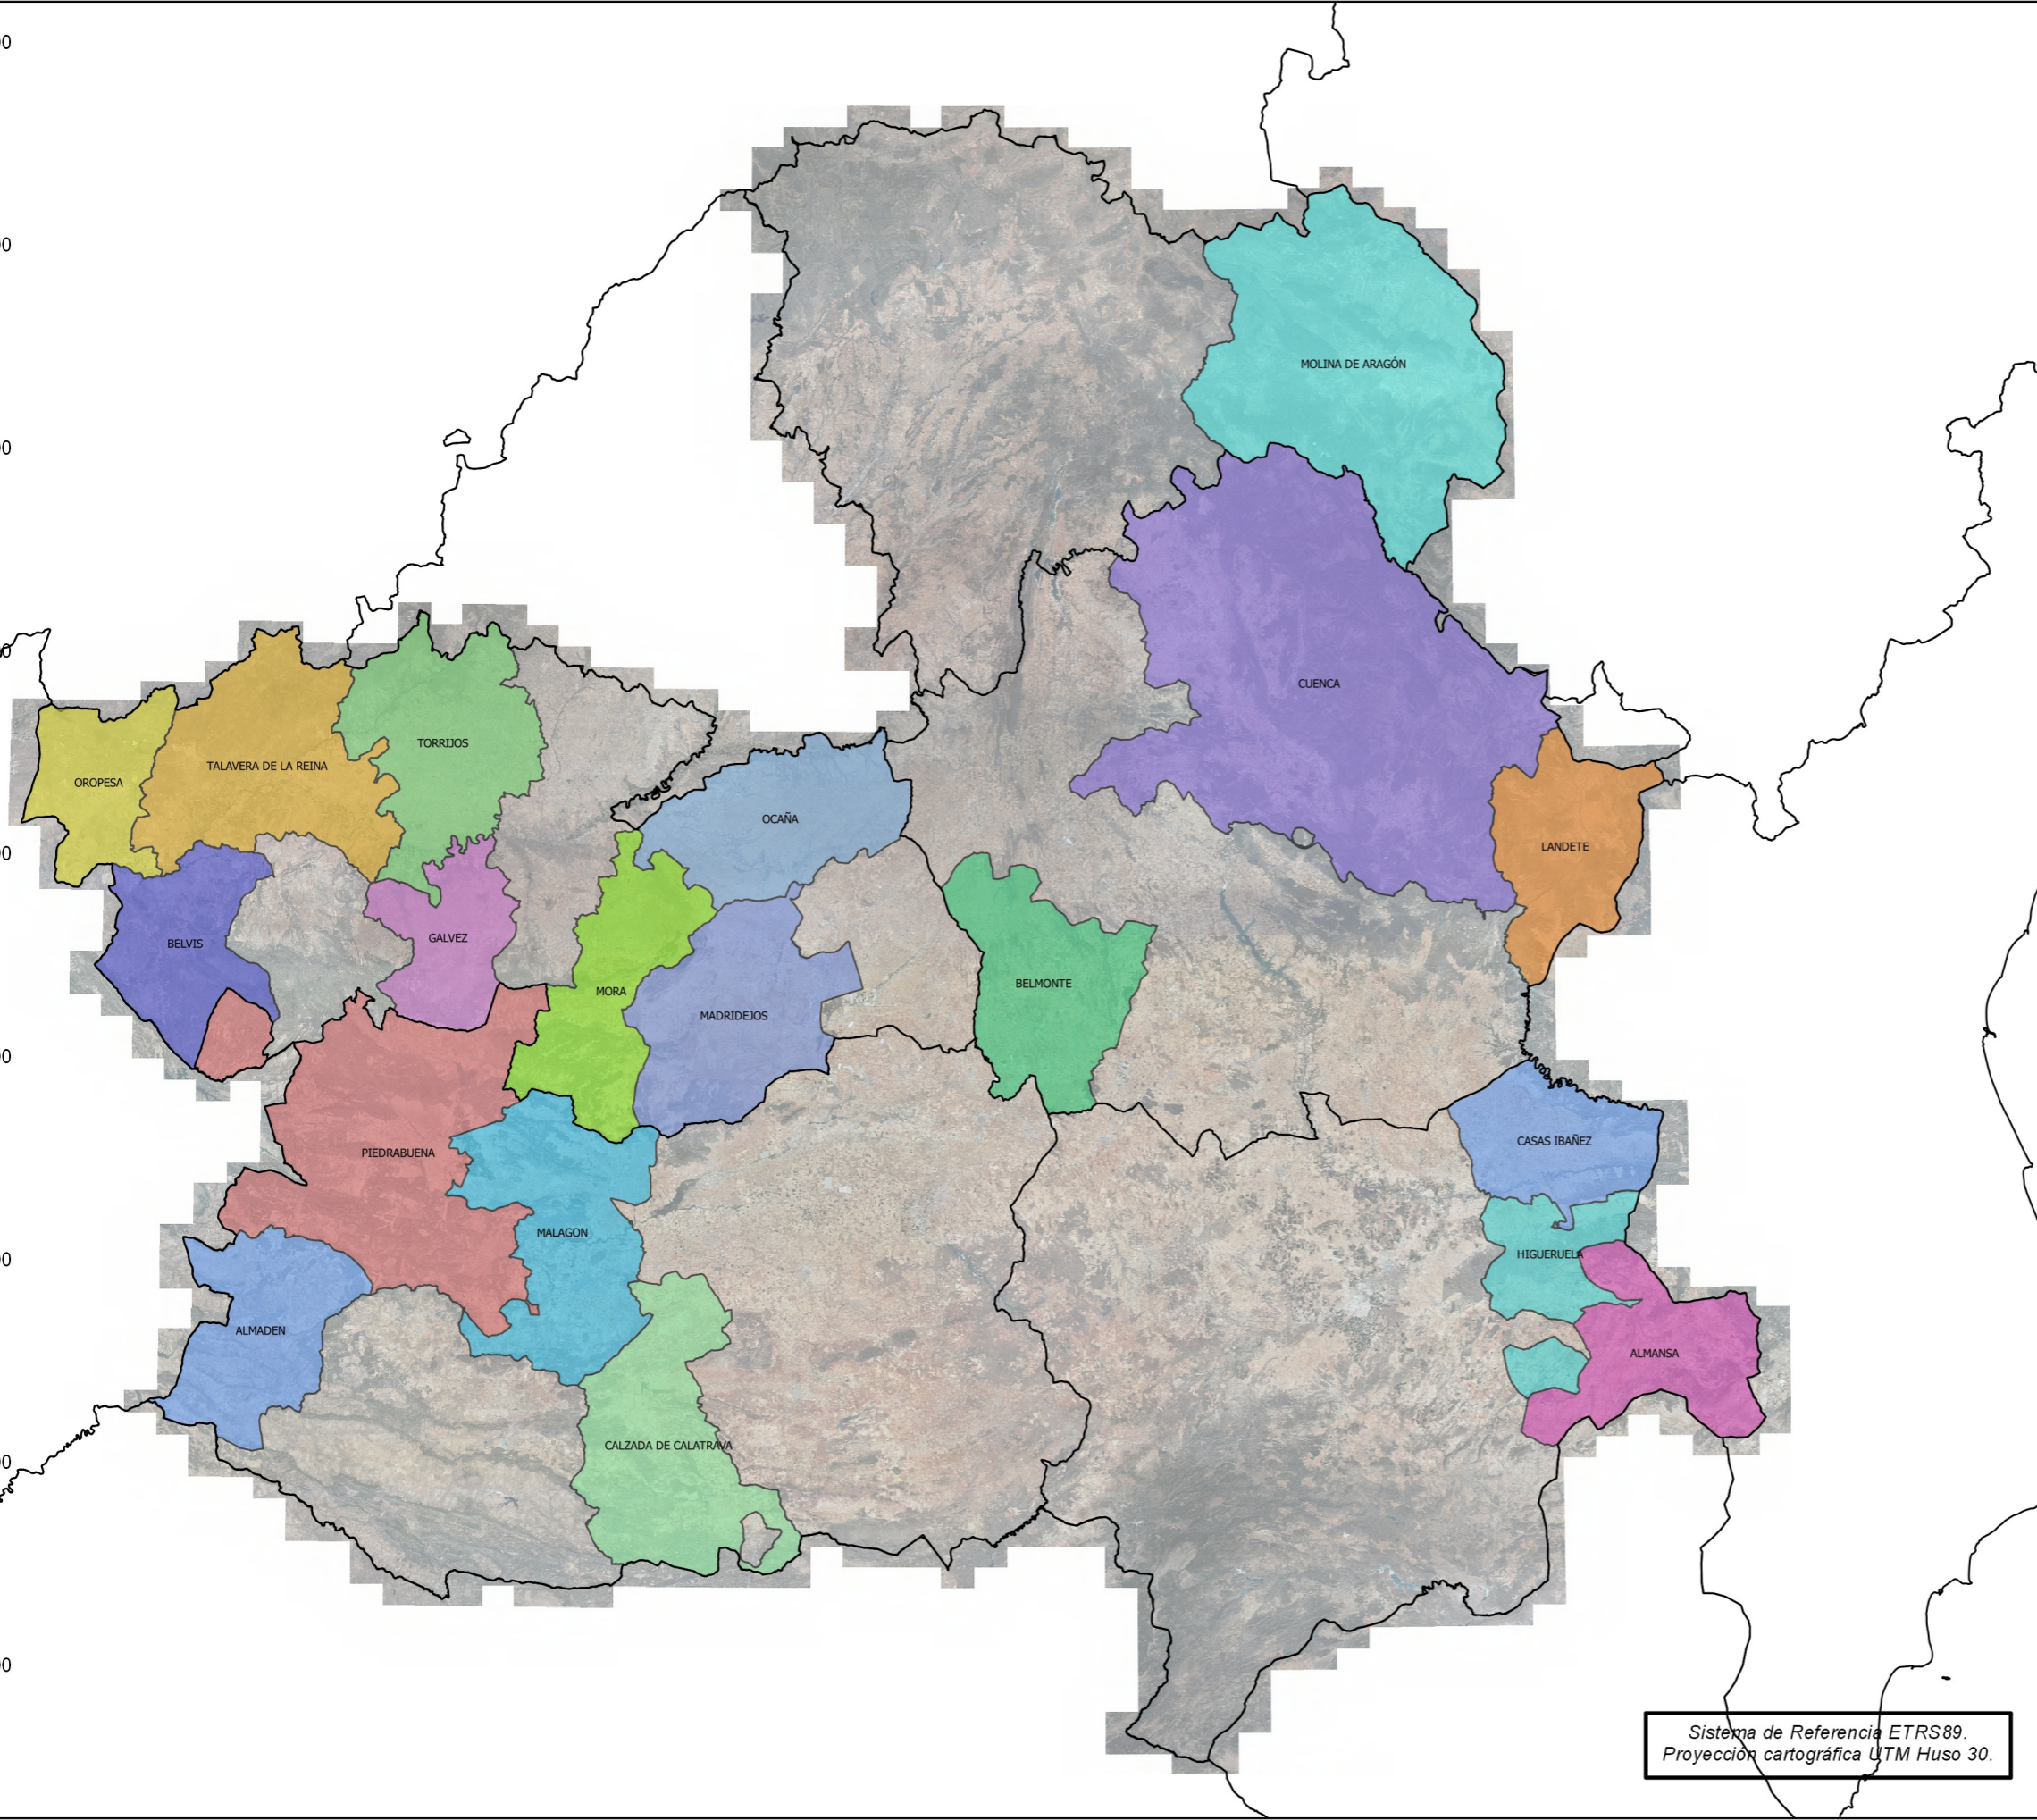

315000

360000

405000

450000

495000

540000

585000

630000

675000

720000

Castilla-La Mancha

Consejería de Desarrollo Sostenible
Dirección General de Medio Natural y Biodiversidad

MAPA 2

Comarcas con restricción de movimientos de liebres en Castilla-La Mancha (Actualizado a fecha 03/12/2019)

Sistema de Referencia ETRS89.
Proyección cartográfica UTM Huso 30.

50 0 50 100150200 km